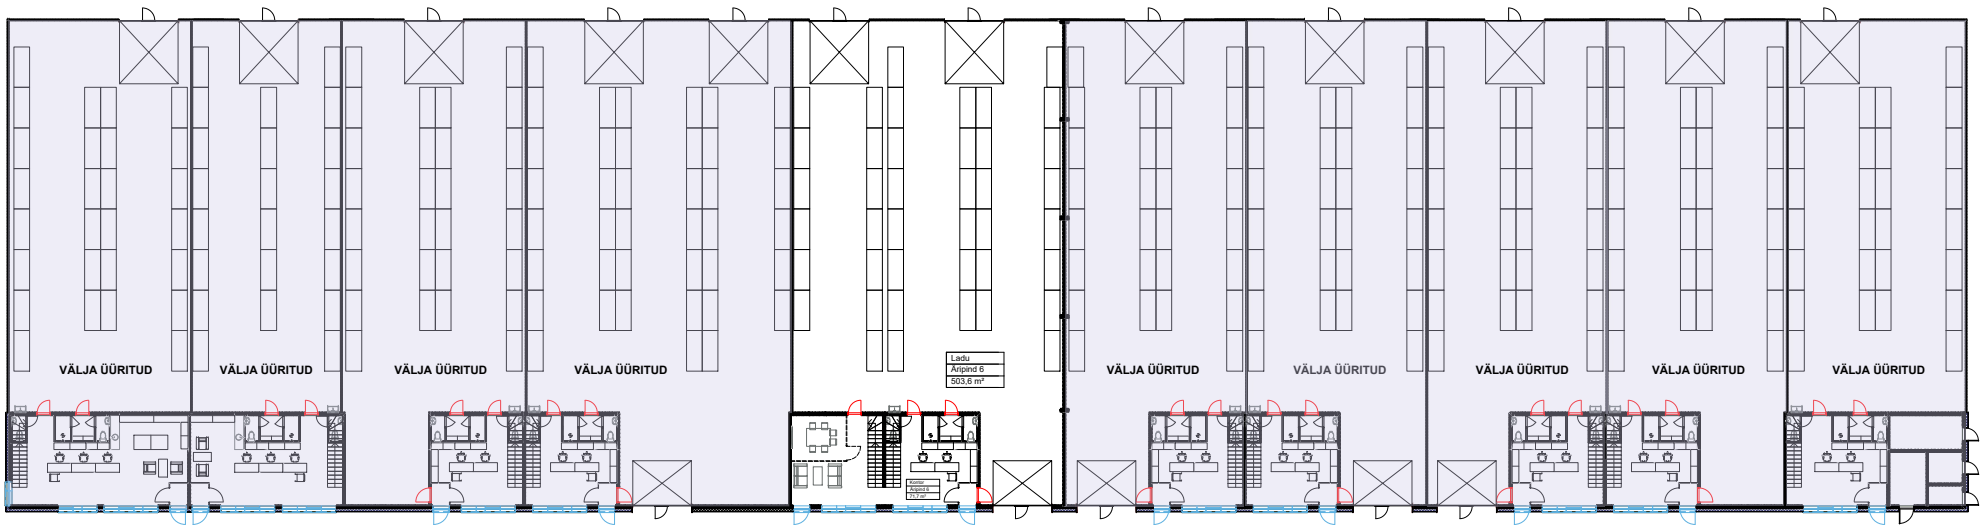

12000 10300 12000 17700 18300 12000 12000 12000 12000 12000

Ladu
Kõrgus 6
503.6 m²

VÄLJA ÜÜRITUD

VÄLJA ÜÜRITUD

VÄLJA ÜÜRITUD

VÄLJA ÜÜRITUD

VÄLJA ÜÜRITUD

VÄLJA ÜÜRITUD